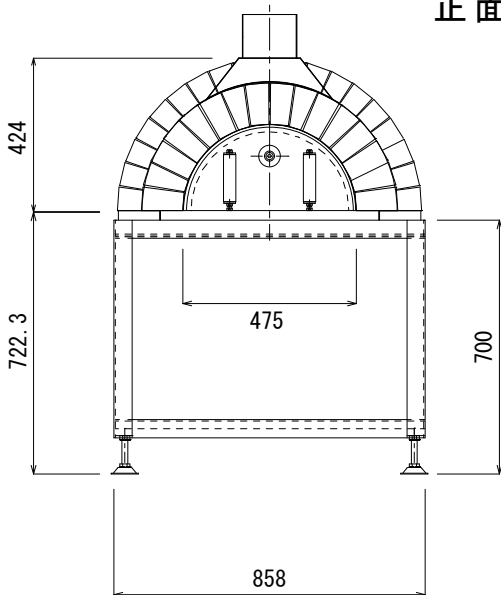

後面

アーチ型 1層タイプ

台付図面

加藤電気炉材製造有限公司

正面

焼き床 753

側面

1,083