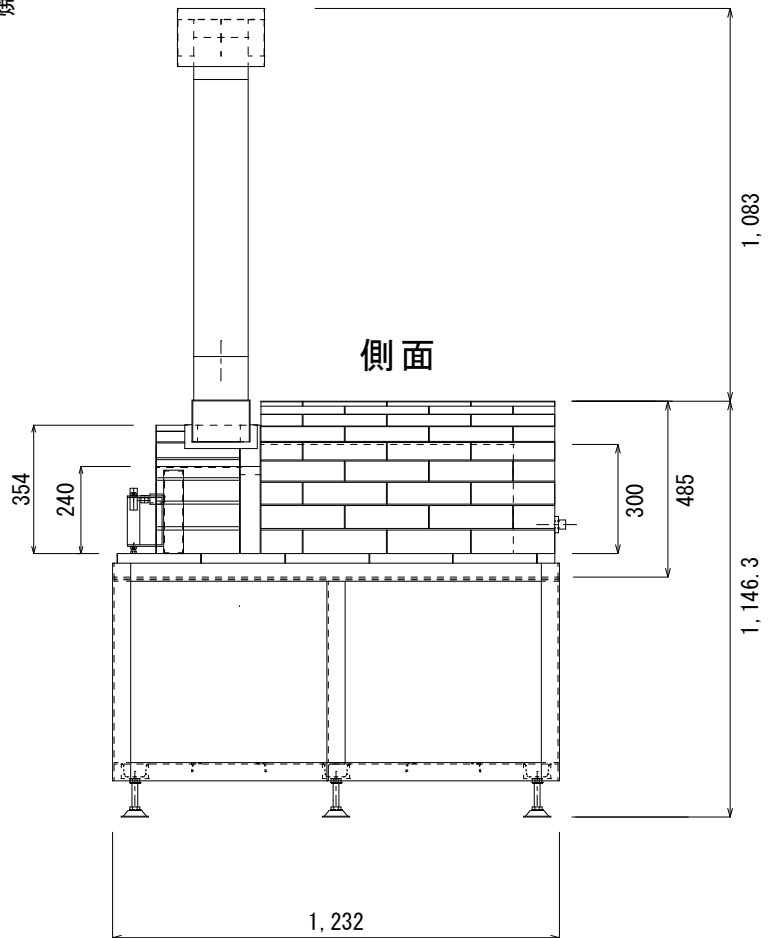

後面

アーチ型 1層タイプ

台付図面

加藤電気炉材製造有限公司

正面

焼き床 753

側面

1,083