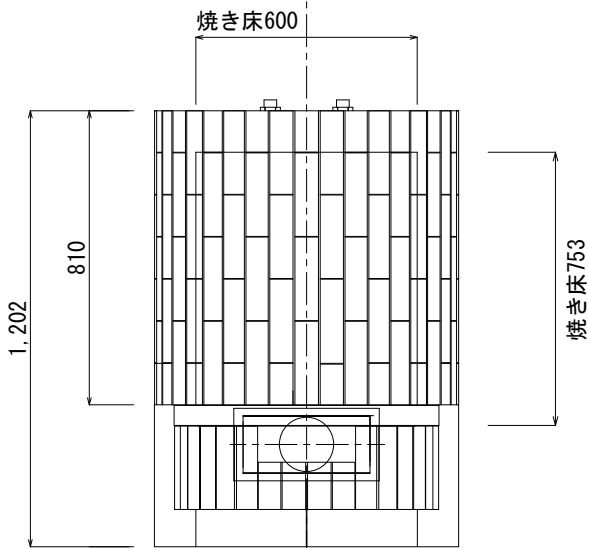

後面

アーチ型 1層タイプ

台付図面

加藤電気炉材製造有限公司

正面

焼き床 753

側面

1,083