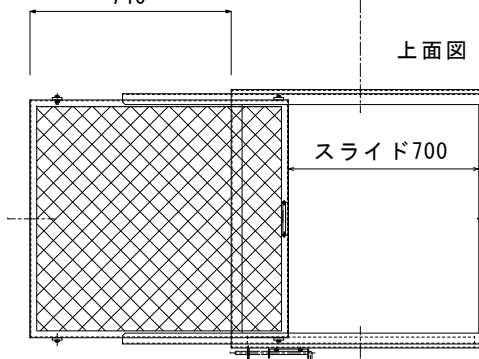

ドブメッキエキスパンドメタル

LW50.8 × SW22mm

内寸 約40 × 18mm

上面図

前面扉

図面表

740

上面図

スライド700

1,030

側面図

950

950

※上部スライド部は左右選択

上部スライド式 ←

正面図

990

40

400

950

品番	名 称	個数	材 質	備 考
			SS400	
名称	(上部スライド/前面開閉式) 大型ゴミ収集ボックス1型 上部スライド式		図番	R2006011
尺度	1/20	製図	加藤	設計
			検図	
				加藤電気炉材製造有限会社