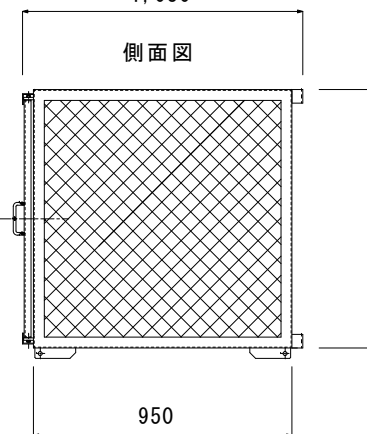

ドブメッキエキスパンドメタル

LW50.8 × SW22mm

内寸 約40 × 18mm

上面図

前面扉

図面表

740

上面図

スライド700

1,030

側面図

950

950

※上部スライド部は左右選択

上部スライド式 ←

正面図

990

40

400

950

品番	名 称	個数	材 質	備 考
			SS400	
名称	(上部スライド/前面開閉式) 大型ゴミ収集ボックス1型 上部スライド式		図番	R2006011
尺度	1/20	製図	加藤	設計
			検図	
				加藤電気炉材製造有限会社