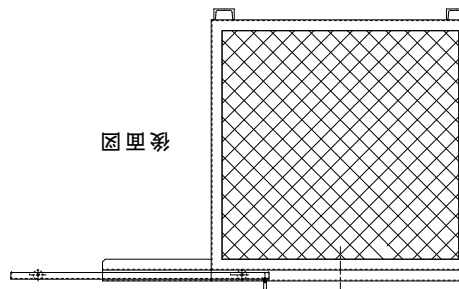

ドブメッキエキスパンドメタル

LW50.8 × SW22mm

内寸 約40 × 18mm

上面図

前面扉

図面表

740

上面図

スライド700

1,030

側面図

950

950

※上部スライド部は左右選択

上部スライド式 ←

正面図

990

40

400

950

品番	名 称	個数	材 質	備 考
			SS400	
名称	(上部スライド/前面開閉式) 大型ゴミ収集ボックス1型 上部スライド式		図番	R2006011
尺度	1/20	製図	加藤	設計
			検図	
				加藤電気炉材製造有限会社