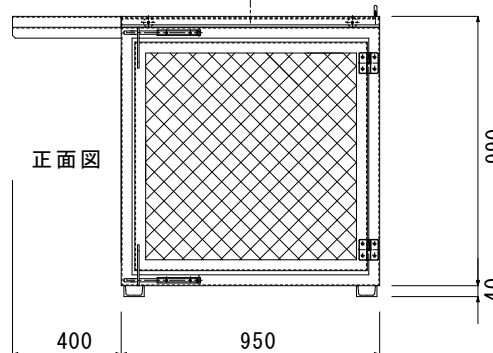

ドブメッキエキスパンドメタル

LW50.8 × SW22mm

内寸 約40 × 18mm

上面図

前面扉

図面表

740

上面図

スライド700

1,030

側面図

950

950

※上部スライド部は左右選択

上部スライド式 ←

正面図

990

40

400

950

品番	名 称	個数	材 質	備 考
			SS400	
名称	(上部スライド/前面開閉式) 大型ゴミ収集ボックス1型 上部スライド式		図番	R2006011
尺度	1/20	製図	加藤	設計
			検図	
				加藤電気炉材製造有限会社