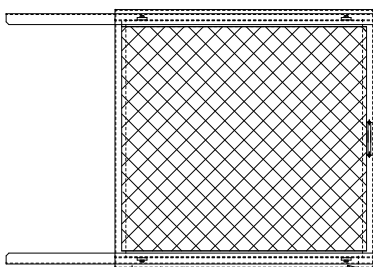

ドブメッキエキスパンドメタル

LW50.8 × SW22mm

内寸 約40 × 18mm

上面図

前面扉

図面表

740

上面図

スライド700

1,030

側面図

950

950

※上部スライド部は左右選択

上部スライド式 ←

正面図

990

40

400

950

品番	名 称	個数	材 質	備 考
			SS400	
名称	(上部スライド/前面開閉式) 大型ゴミ収集ボックス1型 上部スライド式		図番	R2006011
尺度	1/20	製図	加藤	設計
			検図	
				加藤電気炉材製造有限会社