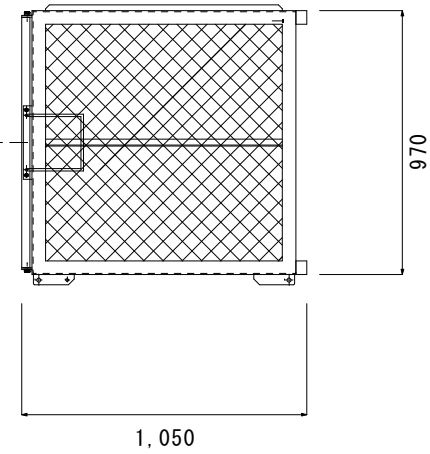

平面図

側面図

正面図

品番	名 称	個数	材 質	備 考
			SS400	
名称	(前面開閉／上部開閉式) 大型ゴミ収集ボックス2型-B 上部開閉式扉		図番	R2006013
尺度	1/20	製図	加藤	設計
			検図	加藤電気炉材製造有限公司