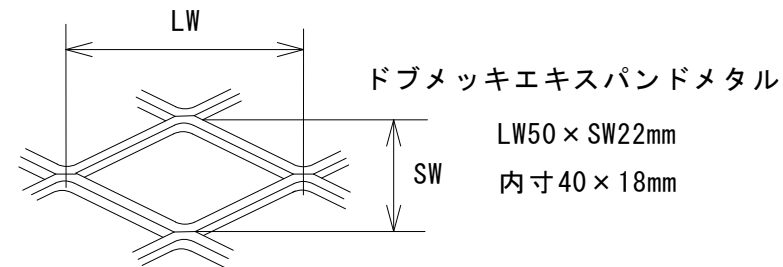

上面図

側面図

正面図

品番	名称	個数	材質	備考
			SS400	
名称	(前面開閉 / 上部開閉式) 大型ゴミ収集ボックス 2型-B 上部開閉式扉			図番 R2006013
尺度	1/20	製図 加藤	設計	検図 加藤電気炉材製造有限公司