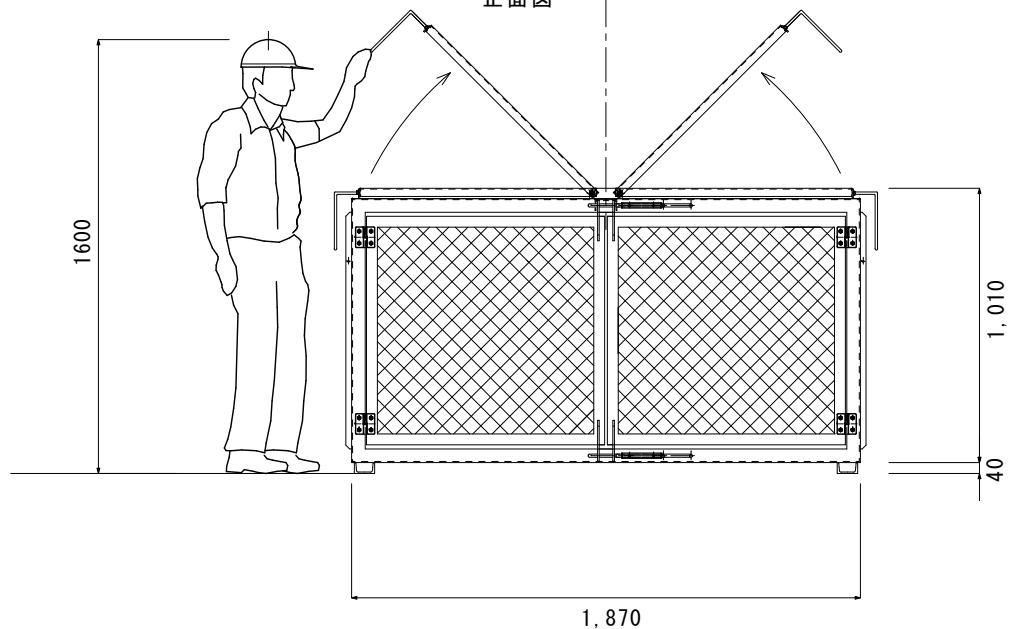

上面図

側面図

正面図

品番	名称	個数	材質	備考
			SS400	
名称	(前面開閉 / 上部開閉式) 大型ゴミ収集ボックス 2型-B 上部開閉式扉			図番 R2006013
尺度	1/20	製図 加藤	設計	検図 加藤電気炉材製造有限公司