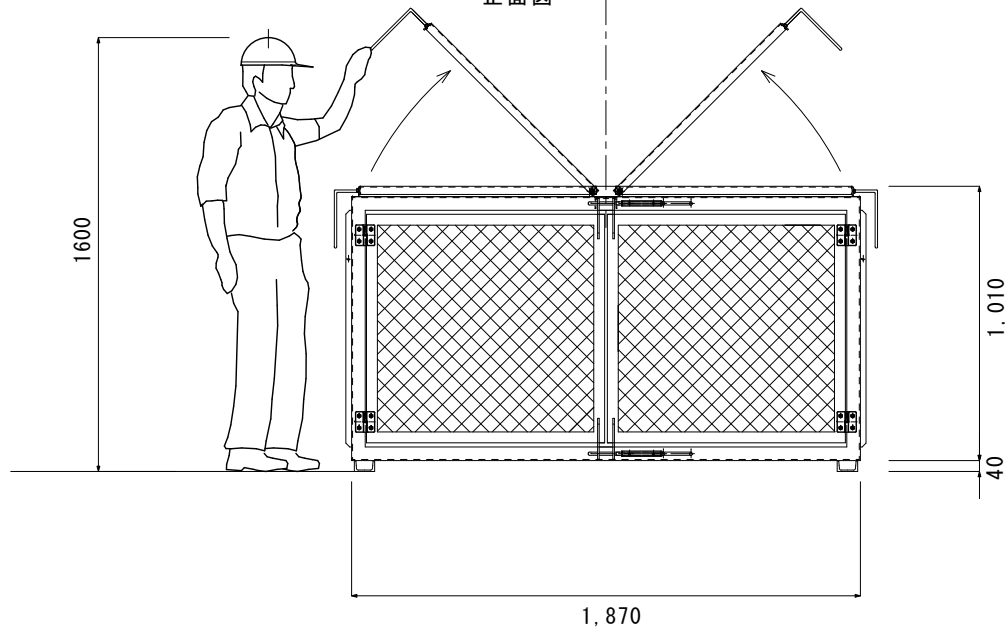

平面図

側面図

正面図

品番	名 称	個数	材 質	備 考
			SS400	
名称	(前面開閉／上部開閉式) 大型ゴミ収集ボックス2型-B 上部開閉式扉		図番	R2006013
尺度	1/20	製図	加藤	設計
			検図	加藤電気炉材製造有限公司