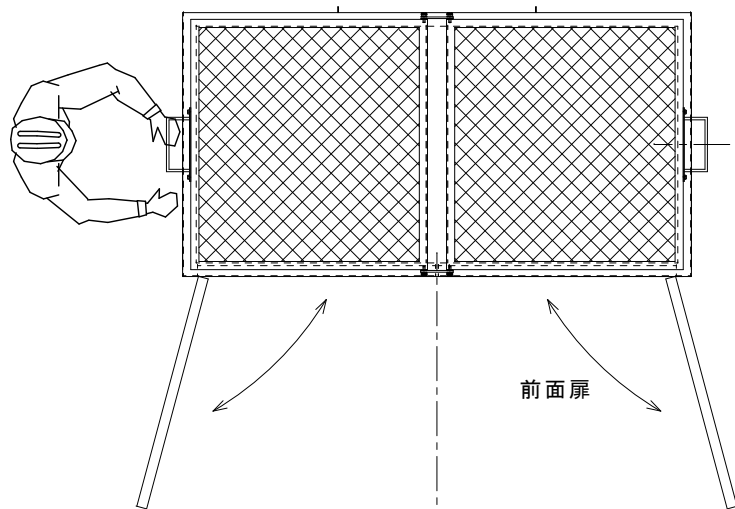

上面図

側面図

正面図

品番	名称	個数	材質	備考
			SS400	
名称	(前面開閉 / 上部開閉式) 大型ゴミ収集ボックス 2型-B 上部開閉式扉			図番 R2006013
尺度	1/20	製図 加藤	設計	検図 加藤電気炉材製造有限公司