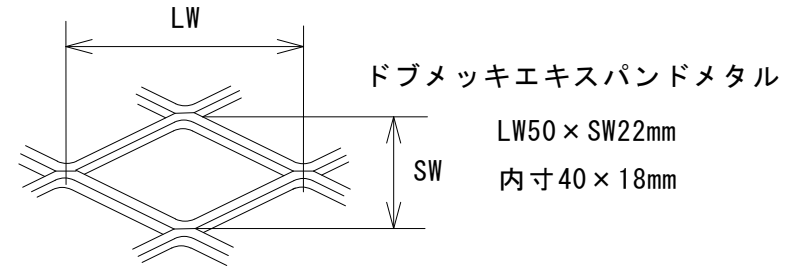

平面図

側面図

正面図

品番	名 称	個数	材 質	備 考
			SS400	
名称	(前面開閉／上部開閉式) 大型ゴミ収集ボックス2型-B 上部開閉式扉		図番	R2006013
尺度	1/20	製図	加藤	設計
			検図	加藤電気炉材製造有限公司