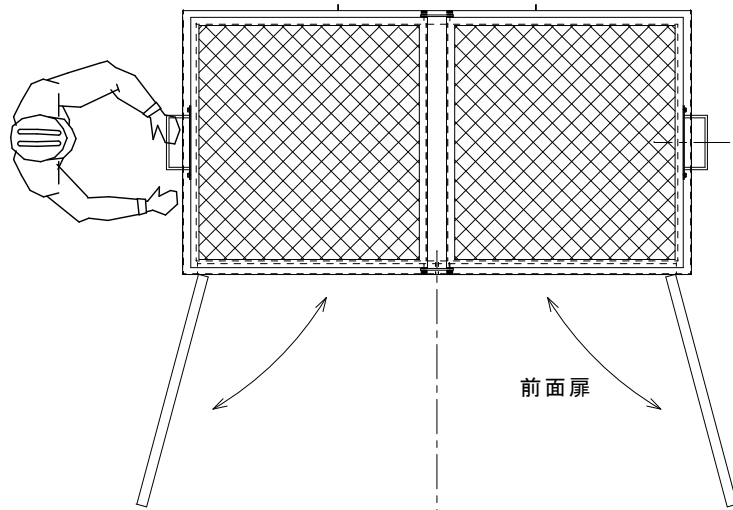

平面図

側面図

正面図

品番	名 称	個数	材 質	備 考
			SS400	
名称	(前面開閉／上部開閉式) 大型ゴミ収集ボックス2型-B 上部開閉式扉		図番	R2006013
尺度	1/20	製図	加藤	設計
			検図	加藤電気炉材製造有限公司