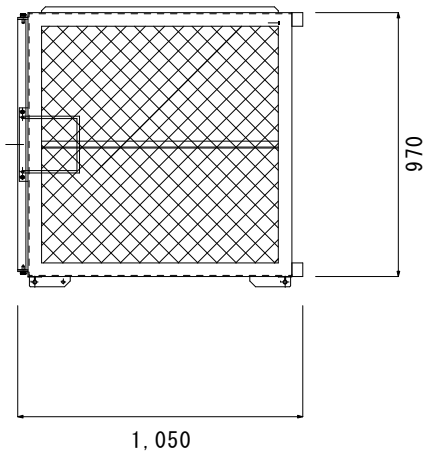

上面図

側面図

正面図

品番	名称	個数	材質	備考
			SS400	
名称	(前面開閉 / 上部開閉式) 大型ゴミ収集ボックス 2型-B 上部開閉式扉			図番 R2006013
尺度	1/20	製図 加藤	設計	検図 加藤電気炉材製造有限公司